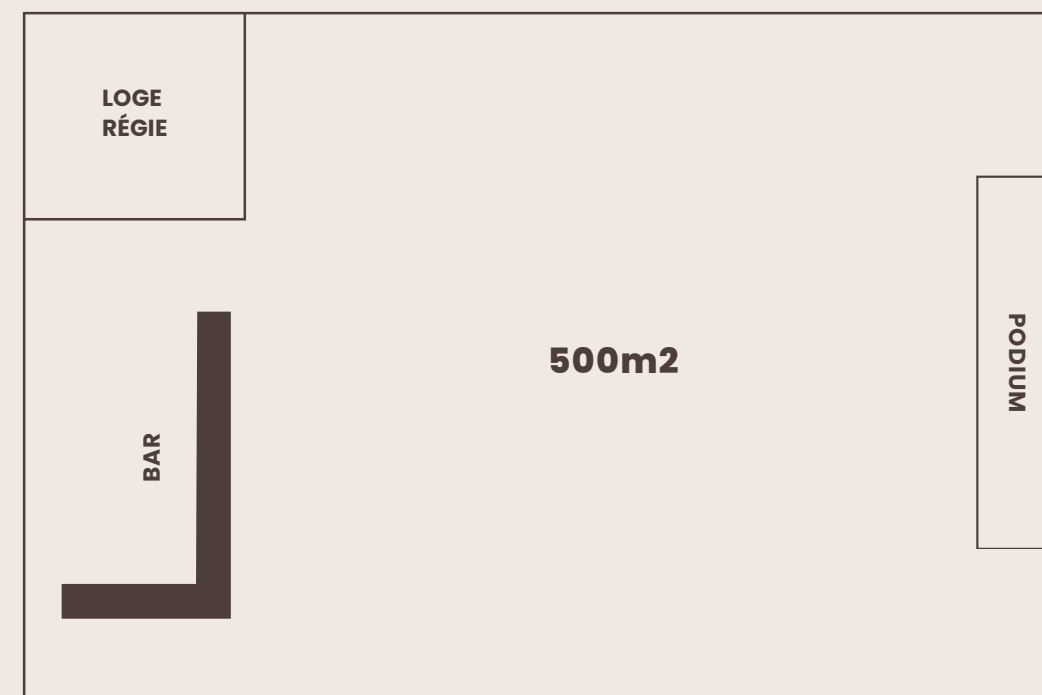

⋮

**Équipement**

Podium, Son et lumière, Micro,  
Projecteur, Wifi, Chaises, Flipchart, Bics

*Fiche technique disponible sur demande*

Plan de la salle

Disposition cocktail

450pers.

Disposition théâtre

450pers.